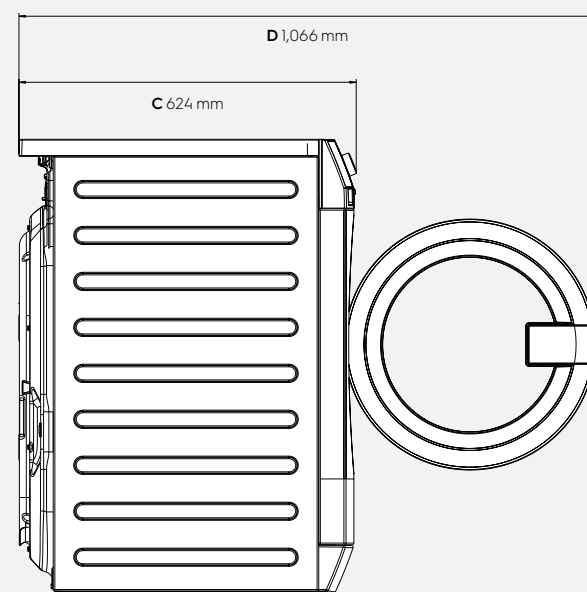

Voltage	220-230
Puissance, W	2200
Fusible, A	16
Fréquence, Hz	50

Spécificités

Monnayeur	Accessoire
Système externe de dosage de produits	Accessoire
Socle	Accessoire
Kit de superposition	Accessoire

Dimensions avec le cadre

Hauteur (A), mm	850
Largeur (B), mm	597
Profondeur (C), mm	624
Hauteur emballage, mm	900
Largeur emballage, mm	630
Profondeur emballage, mm	701
Poids net, kg	80.5
Poids emballé, kg	82

Avant

Côté droit

Arrière