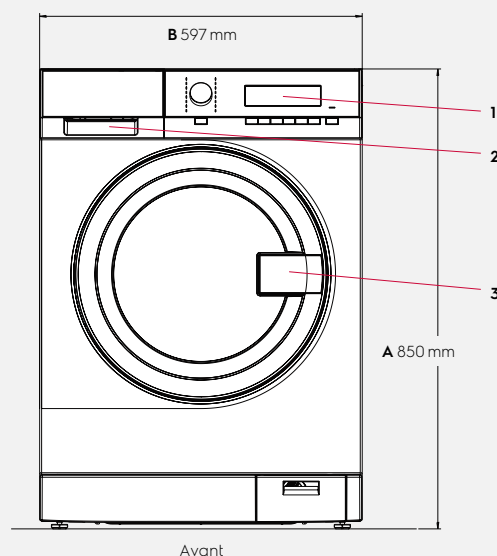

Hauteur (A), mm	850
Largeur (B), mm	597
Profondeur (C), mm	624
Hauteur emballage, mm	900
Largeur emballage, mm	630
Profondeur emballage, mm	701
Poids net, kg	80.5
Poids emballé, kg	82

Avant

Côté droit

Arrière