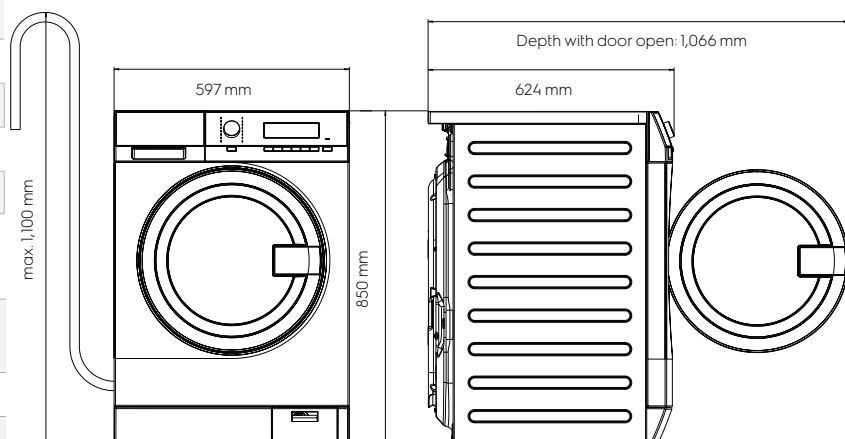

Consommation (pour le programme standard, coton, 60°C, charge complète)

Temps total, min/cycle (alimentation eau chaude)	70
Consommation d'énergie, kWh	0.7
Consommation d'eau, L	65
Puissance, W	2 200

Dimensions