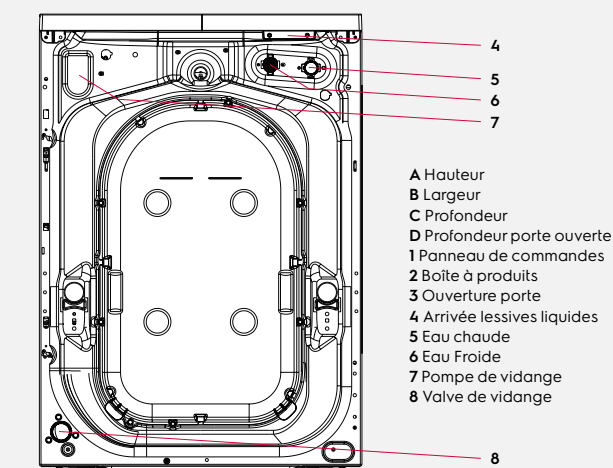

Voltage	220-230
Puissance, W	2200
Fusible, A	16
Fréquence, Hz	50

Spécificités

Monnayeur	Accessoire
Système externe de dosage de produits	Accessoire
Socle	Accessoire
Kit de superposition	Accessoire

Dimensions avec le cadre

Hauteur (A), mm	850
Largeur (B), mm	597
Profondeur (C), mm	624
Hauteur emballage, mm	900
Largeur emballage, mm	630
Profondeur emballage, mm	701
Poids net, kg	80.5
Poids emballé, kg	82

Avant

Côté droit

Arrière